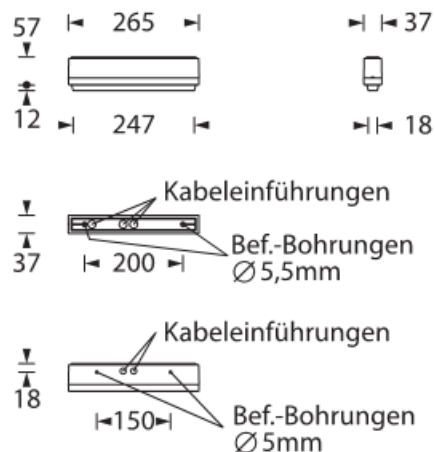

Sicherheitsleuchte

Typ: WLB 352/220

Zur Ausleuchtung der Flucht- und Rettungswege

Zum Anschluss an Zentralbatterieanlage
Technische Ausführung entsprechend den
Vorschriften der DIN EN60598-1, DIN EN60598-2-22,
DIN EN 7010 und DIN EN 1838.

- Schlankes, elegantes Gehäuse-Design
- Optional: Einbaurahmen als Deckeneinbauvariante

Technische Daten

Anschlussspannung:	230 Vac/dc
Gehäuse:	Polycarbonat weiß
Schutzart:	IP 43
Schutzklasse:	II
Maße (B x H x T):	265 x 69 x 37 mm
Leuchtmittel:	LED (2Watt/240lm)

Bestellvariante

Artikelnr.

Wand- / Deckenmontage	WLB 352/220 SL
Deckeneinbaumontage	WLB 352/220 E

Abstandstabellen:

Montagehöhe (m)		
2,50	17,40	7,20
3,00	19,60	8,20
3,50	20,30	8,60
4,00	21,90	8,90
4,50	23,40	8,40
5,00	23,50	4,30
5,50	17,70	4,30
6,00	14,00	4,00
6,50	11,50	3,50
7,00	7,00	3,00